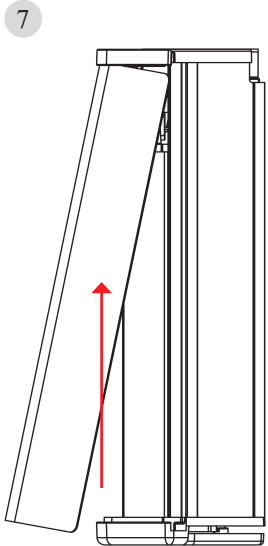

EVoline V-Port

Optional 6.1 6.2

6.1

Schulte Elektrotechnik GmbH & Co KG

Postfach 27 08 / 27 32
58477 Lüdenscheid

Jüngerstraße 21
D-58515 Lüdenscheid
Germany

Tel.: +49 23 51 / 94 81 - 97 80
Fax: +49 23 51 / 4 26 58