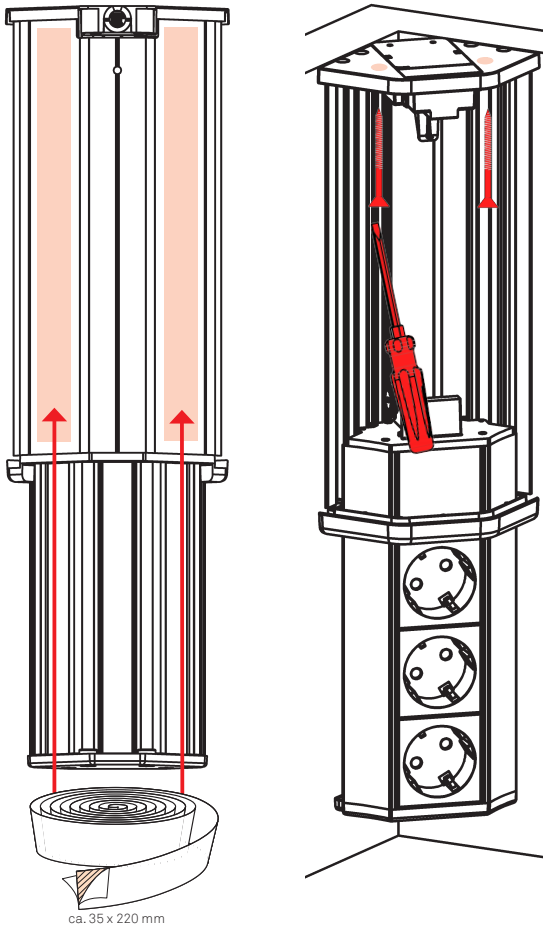

EVoline V-Port

Optional 6.1 6.2

6.1

Schulte Elektrotechnik GmbH & Co KG

Postfach 27 08 / 27 32
58477 Lüdenscheid

Jüngerstraße 21
D-58515 Lüdenscheid
Germany

Tel.: +49 23 51 / 94 81 - 97 80
Fax: +49 23 51 / 4 26 58