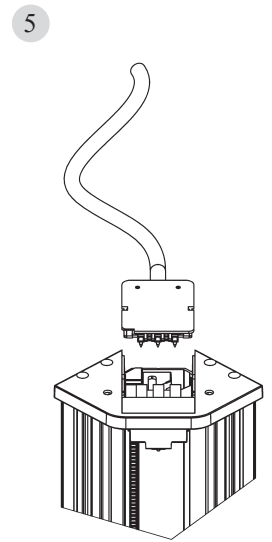

EVoline V-Port

Optional 6.1 6.2

6.1

Schulte Elektrotechnik GmbH & Co KG

Postfach 27 08 / 27 32
58477 Lüdenscheid

Jüngerstraße 21
D-58515 Lüdenscheid
Germany

Tel.: +49 23 51 / 94 81 - 97 80
Fax: +49 23 51 / 4 26 58