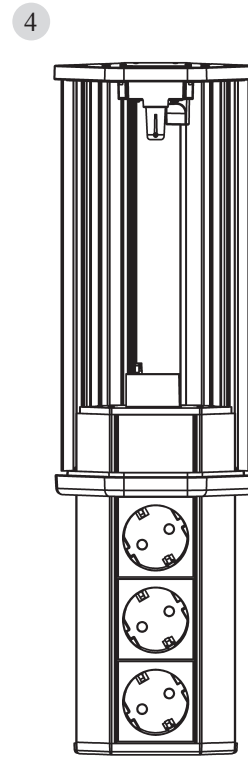

EVoline V-Port

Optional 6.1 6.2

6.1

Schulte Elektrotechnik GmbH & Co KG

Postfach 27 08 / 27 32
58477 Lüdenscheid

Jüngerstraße 21
D-58515 Lüdenscheid
Germany

Tel.: +49 23 51 / 94 81 - 97 80
Fax: +49 23 51 / 4 26 58