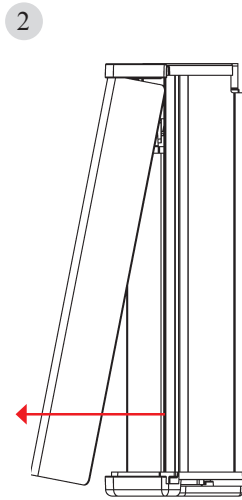

EVoline V-Port

Optional 6.1 6.2

6.1

Schulte Elektrotechnik GmbH & Co KG

Postfach 27 08 / 27 32
58477 Lüdenscheid

Jüngerstraße 21
D-58515 Lüdenscheid
Germany

Tel.: +49 23 51 / 94 81 - 97 80
Fax: +49 23 51 / 4 26 58