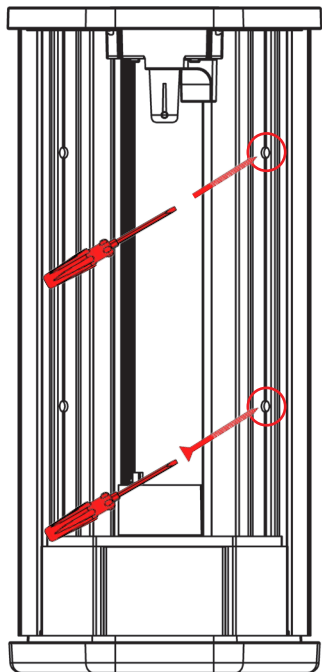

EVoline V-Port

Optional 6.1 6.2

6.1

Schulte Elektrotechnik GmbH & Co KG

Postfach 27 08 / 27 32
58477 Lüdenscheid

Jüngerstraße 21
D-58515 Lüdenscheid
Germany

Tel.: +49 23 51 / 94 81 - 97 80
Fax: +49 23 51 / 4 26 58