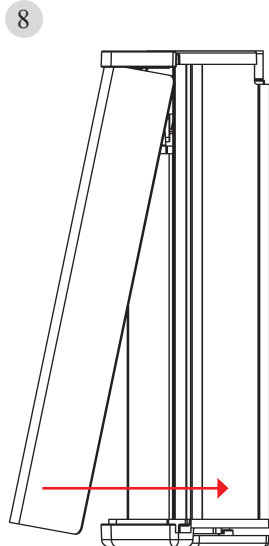

EVoline V-Port

Optional 6.1 6.2

6.1

Schulte Elektrotechnik GmbH & Co KG

Postfach 27 08 / 27 32
58477 Lüdenscheid

Jüngerstraße 21
D-58515 Lüdenscheid
Germany

Tel.: +49 23 51 / 94 81 - 97 80
Fax: +49 23 51 / 4 26 58