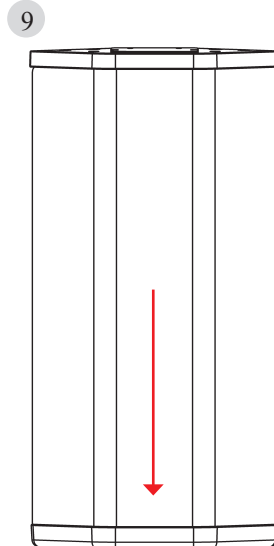

EVoline V-Port

Optional 6.1 6.2

6.1

Schulte Elektrotechnik GmbH & Co KG

Postfach 27 08 / 27 32
58477 Lüdenscheid

Jüngerstraße 21
D-58515 Lüdenscheid
Germany

Tel.: +49 23 51 / 94 81 - 97 80
Fax: +49 23 51 / 4 26 58