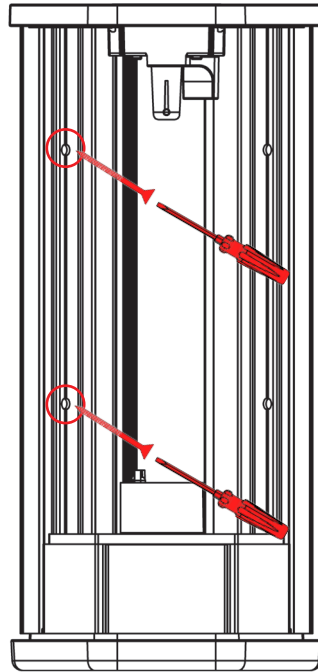

EVoline V-Port

Optional 6.1 6.2

6.1

Schulte Elektrotechnik GmbH & Co KG

Postfach 27 08 / 27 32
58477 Lüdenscheid

Jüngerstraße 21
D-58515 Lüdenscheid
Germany

Tel.: +49 23 51 / 94 81 - 97 80
Fax: +49 23 51 / 4 26 58