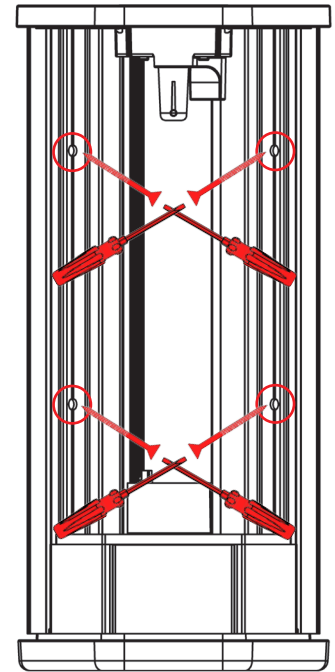

EVoline V-Port

Optional 6.1 6.2

6.1

Schulte Elektrotechnik GmbH & Co KG

Postfach 27 08 / 27 32
58477 Lüdenscheid

Jüngerstraße 21
D-58515 Lüdenscheid
Germany

Tel.: +49 23 51 / 94 81 - 97 80
Fax: +49 23 51 / 4 26 58