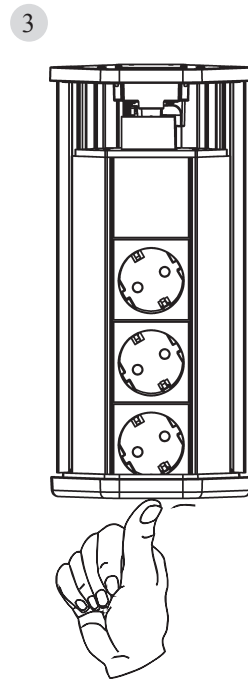

EVoline V-Port

Optional 6.1 6.2

6.1

Schulte Elektrotechnik GmbH & Co KG

Postfach 27 08 / 27 32
58477 Lüdenscheid

Jüngerstraße 21
D-58515 Lüdenscheid
Germany

Tel.: +49 23 51 / 94 81 - 97 80
Fax: +49 23 51 / 4 26 58